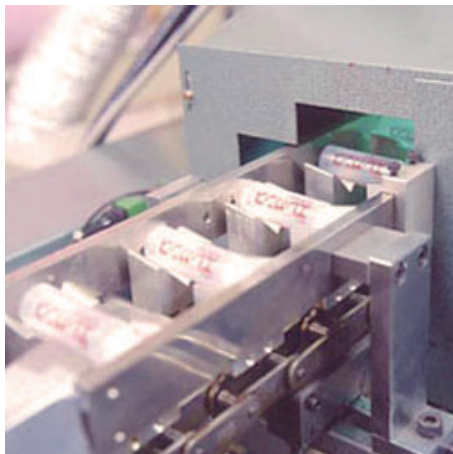

平面・曲面印刷（スクリーン印刷）

「出来る事はすべてに挑戦する」

そんな気持ちからスタートした曲面印刷

コルク栓をはじめとしたコルク製品の開発。射出成形、ブロー成形によるプラスチック製品の量産。

そして出来上がった容器に印刷までしてしまう曲面印刷。

私たち丹羽コルクの技術力はどんどん広がっています。

この曲面印刷の分野においても、いち早く注目し、すでに 30 年も前から生産を開始、現在では自動機を含む 6 台のマシンが稼働し、量産体制を確立しています。