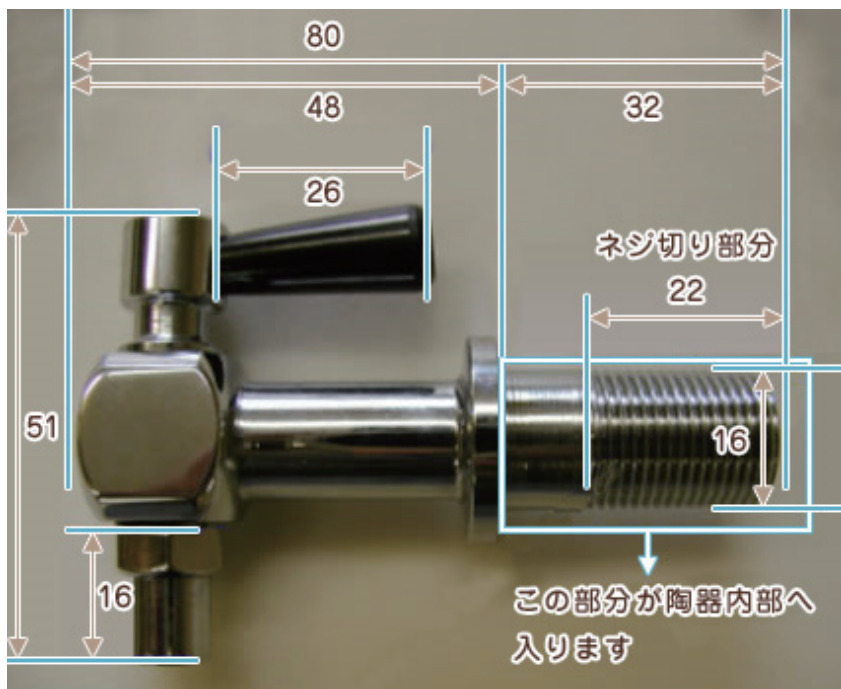

コック小ネジ 32mm フルセット

付属品

付属品名称	外径×内径×厚み	数
シリコンパッキン	32×15×3mm	2枚
ワッシャー	32×17×3mm	1個
ナット	-	1個